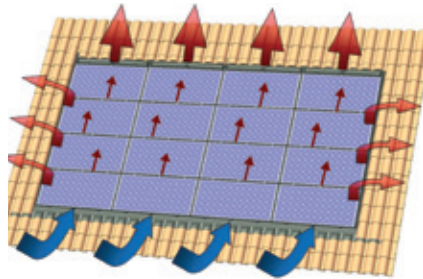

Mijn Zonnedaksysteem

Easy roof geïntegreerd daksysteem

Met het Easy Roof systeem wordt zonne-energie wel erg mooi. De zonnepanelen liggen verzonken tussen de dakpannen en vormen daarmee een fraai, strak afgewerkt geheel. De zonnepanelen worden gemonteerd op kunststof frames. Het systeem is volledig waterdicht en wordt gekoeld door middel van luchtcirculatie.

Het Easy Roof systeem is uitstekend geschikt voor alle typen woningbouw en kan toegepast worden bij zowel nieuwbouw als dakrenovaties. Door de besparing op de dakpannen kan dit vaak kostenneutraal worden uitgevoerd.

Uw voordelen

- Fraaie aanzicht van uw dak
- Geschikt voor:
 - de meeste type zonnepanelen
 - zonnecollectoren
 - Velux dakvensters (MK06/08)
- Toepasbaar op vrijwel ieder schuin dak:
 - Landscape en portrait montage mogelijk
 - Dakhelling tussen de 10-50 graden

Elementen voor portrait en landscape montage

Eenvoudige montage op latwerk

Uitstekende ventilatie

Flexibele plaatsingsmogelijkheden

Voor meer informatie vraag uw installateur of aannemer