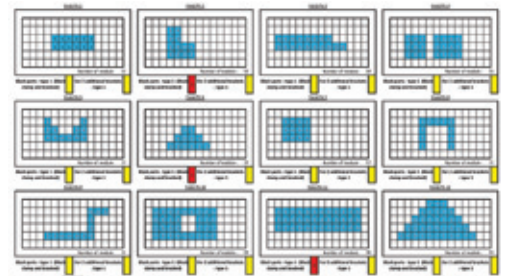

Mijn Zonnedaksysteem

Easy roof geïntegreerd daksysteem

Met het Easy Roof systeem wordt zonne-energie wel erg mooi. De zonnepanelen liggen verzonken tussen de dakpannen en vormen daarmee een fraai, strak afgewerkt geheel. De zonnepanelen worden gemonteerd op kunststof frames. Het systeem is volledig waterdicht en wordt gekoeld door middel van luchtcirculatie.

Het Easy Roof systeem is uitstekend geschikt voor alle typen woningbouw en kan toegepast worden bij zowel nieuwbouw als dakrenovaties. Door de besparing op de dakpannen kan dit vaak kostenneutraal worden uitgevoerd.

Uw voordelen

- Fraaie aanzicht van uw dak
- Geschikt voor:
 - de meeste type zonnepanelen
 - zonnecollectoren
 - Velux dakvensters (MK06/08)
- Toepasbaar op vrijwel ieder schuin dak:
 - Landscape en portrait montage mogelijk
 - Dakhelling tussen de 10-50 graden

Elementen voor portrait en landscape montage

Eenvoudige montage op latwerk

Uitstekende ventilatie

Flexibele plaatsingsmogelijkheden

Voor meer informatie vraag uw installateur of aannemer