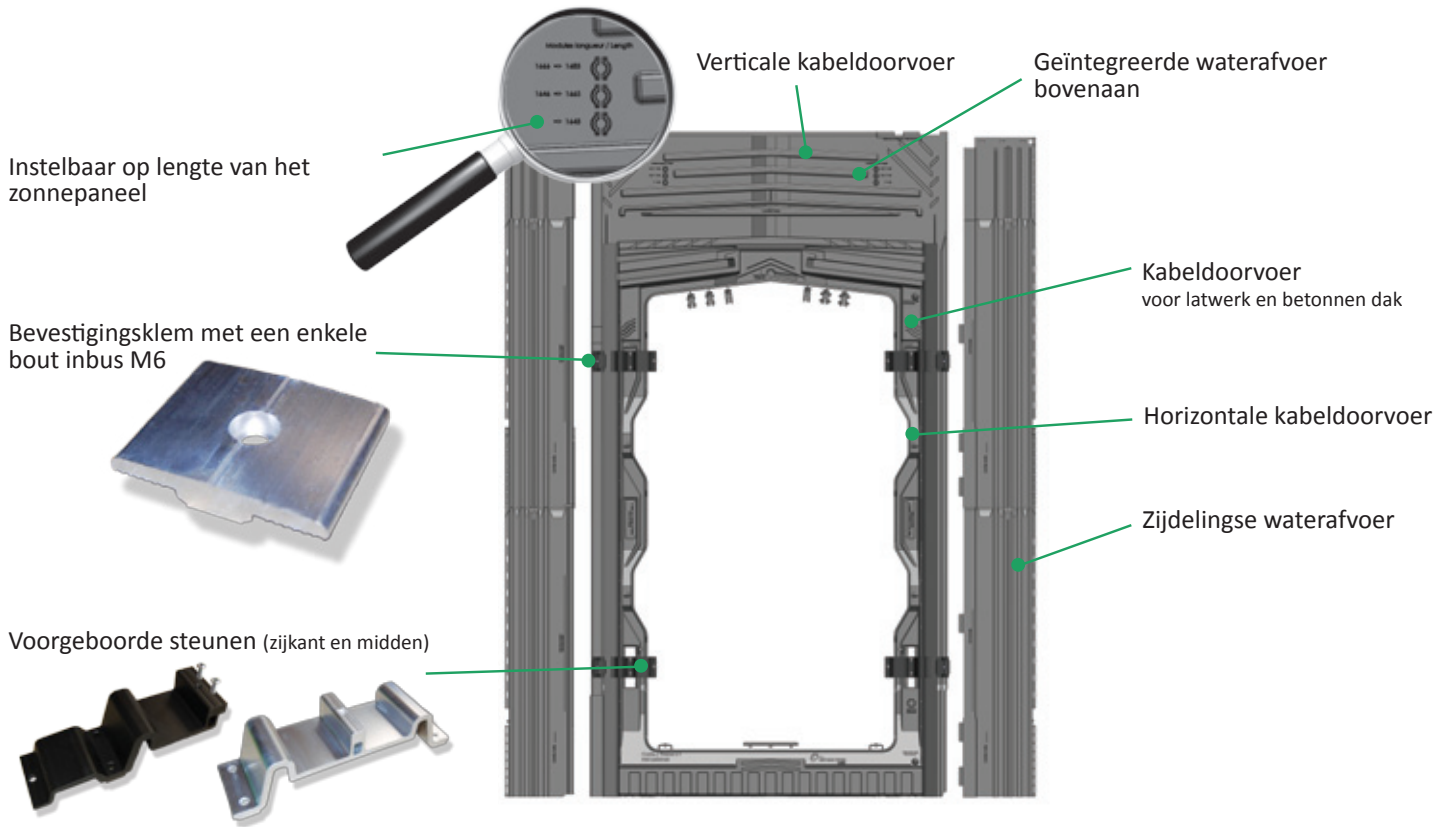

Mijn Zonnedaksysteem

Easy roof geïntegreerd daksysteem

Met het Easy Roof systeem wordt zonne-energie wel erg mooi. De zonnepanelen liggen verzonken tussen de dakpannen en vormen daarmee een fraai, strak afgewerkt geheel. De zonnepanelen worden gemonteerd op kunststof frames. Het systeem is volledig waterdicht en wordt gekoeld door middel van luchtcirculatie.

Het Easy Roof systeem is uitstekend geschikt voor alle typen woningbouw en kan toegepast worden bij zowel nieuwbouw als dakrenovaties. Door de besparing op de dakpannen kan dit vaak kostenneutraal worden uitgevoerd.

Uw voordelen

- Fraaie aanzicht van uw dak
- Geschikt voor:
 - de meeste type zonnepanelen
 - zonnecollectoren
 - Velux dakvensters (MK06/08)
- Toepasbaar op vrijwel ieder schuin dak:
 - Landscape en portrait montage mogelijk
 - Dakhelling tussen de 10-50 graden

Elementen voor portrait en landscape montage

Eenvoudige montage op latwerk

Uitstekende ventilatie

Flexibele plaatsingsmogelijkheden

Voor meer informatie vraag uw installateur of aannemer