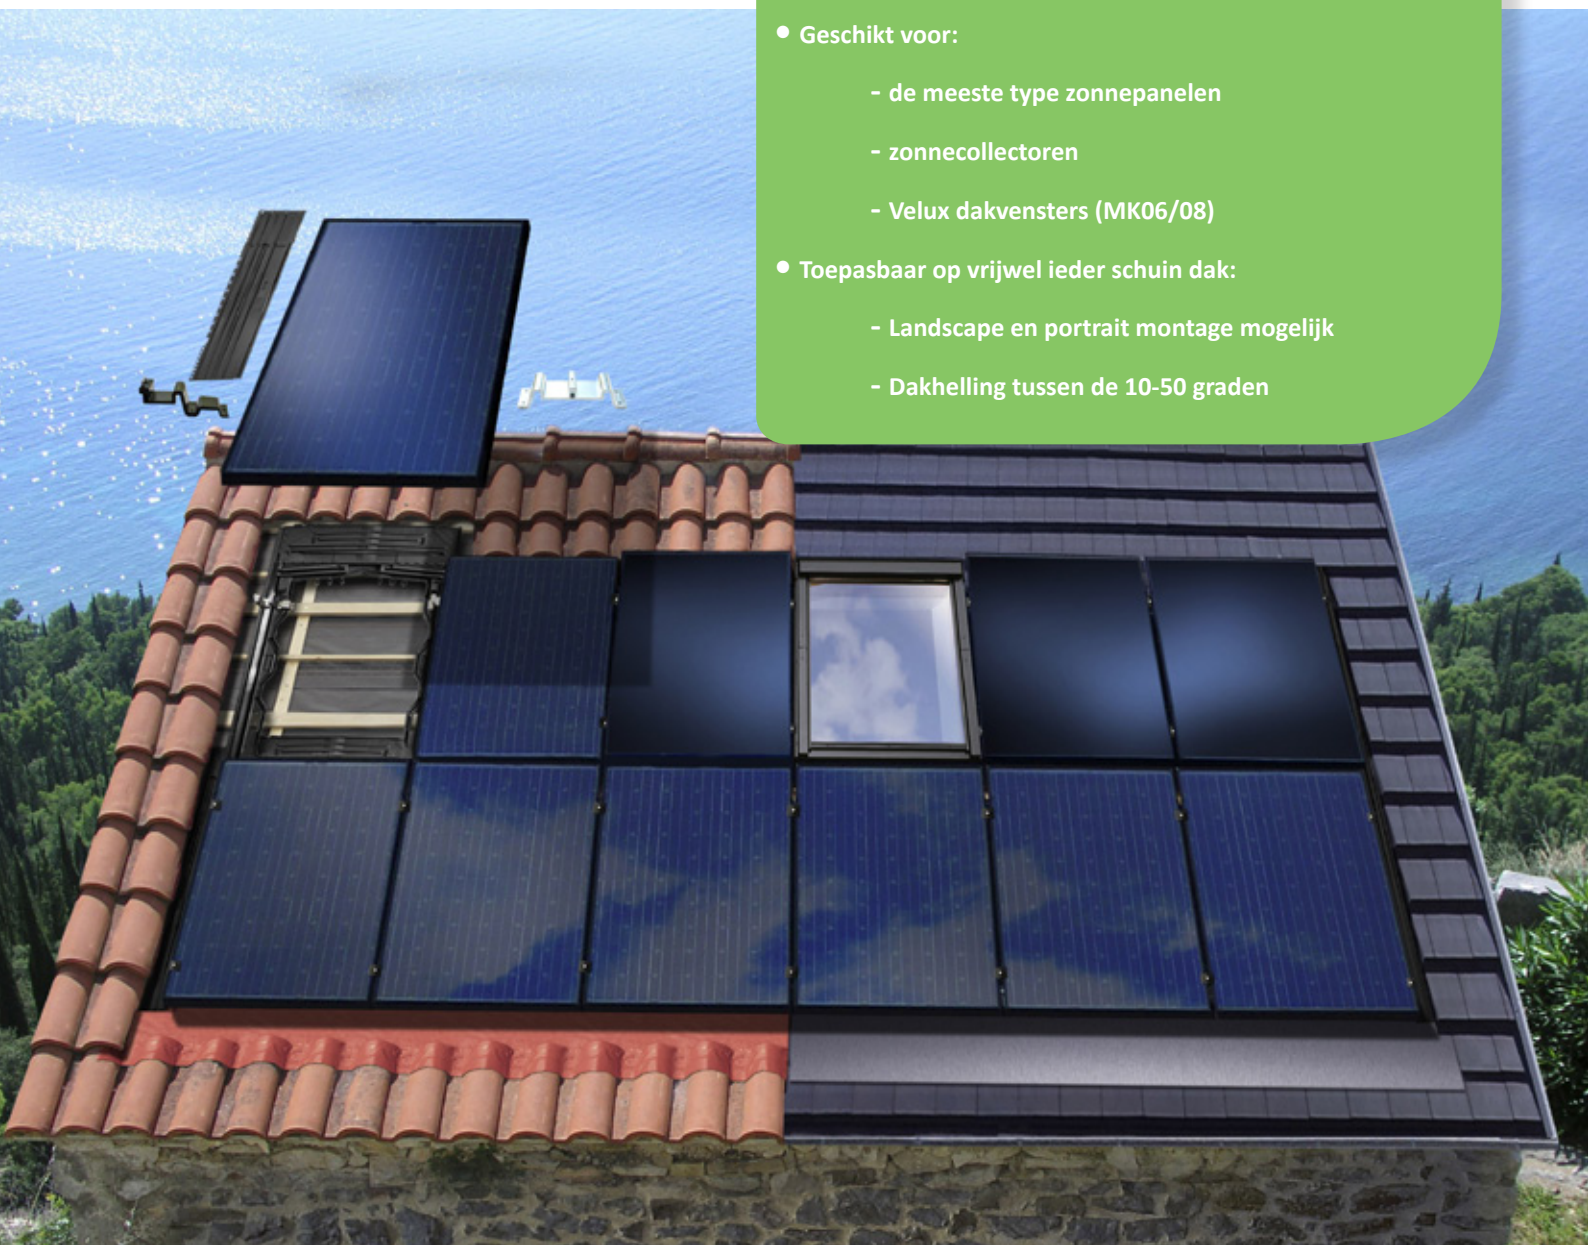

Mijn Zonnedaksysteem

Easy roof geïntegreerd daksysteem

Met het Easy Roof systeem wordt zonne-energie wel erg mooi. De zonnepanelen liggen verzonken tussen de dakpannen en vormen daarmee een fraai, strak afgewerkt geheel. De zonnepanelen worden gemonteerd op kunststof frames. Het systeem is volledig waterdicht en wordt gekoeld door middel van luchtcirculatie.

Het Easy Roof systeem is uitstekend geschikt voor alle typen woningbouw en kan toegepast worden bij zowel nieuwbouw als dakrenovaties. Door de besparing op de dakpannen kan dit vaak kostenneutraal worden uitgevoerd.

Uw voordelen

- Fraaie aanzicht van uw dak
- Geschikt voor:
 - de meeste type zonnepanelen
 - zonnecollectoren
 - Velux dakvensters (MK06/08)
- Toepasbaar op vrijwel ieder schuin dak:
 - Landscape en portrait montage mogelijk
 - Dakhelling tussen de 10-50 graden

Elementen voor portrait en landscape montage

Eenvoudige montage op latwerk

Uitstekende ventilatie

Flexibele plaatsingsmogelijkheden

Voor meer informatie vraag uw installateur of aannemer