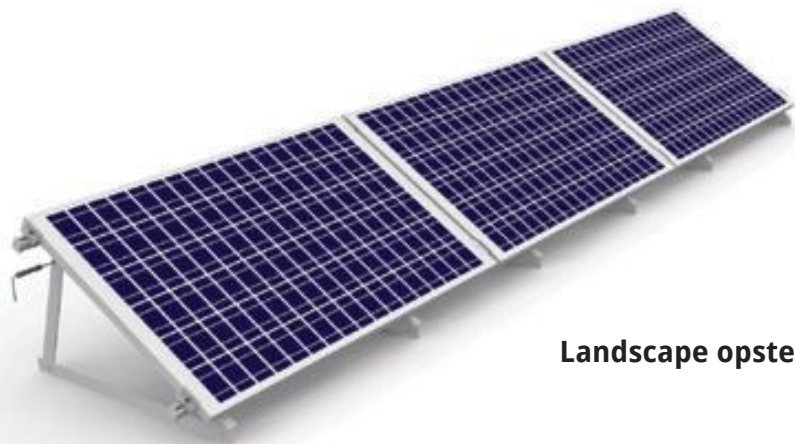

VRIJEVELD OPSTELLINGEN

Landscape opstelling