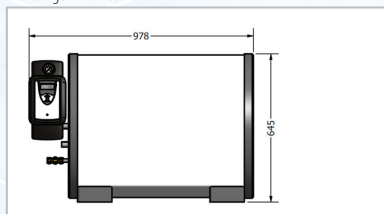

Onderhoud & Hygiëne

- Onderhoudsvrij (geen opofferingselement benodigd)
- Hygiënisch boilerontwerp (bedrijfstemperatuur tot max. 95 °C)
- Gladde RVS oppervlakten (voorkomt biofilm vorming)
- 100% recyclebaar

Liggende boilers		120	200
Inhoud	liter	120	200
Gewicht	kg	20	33
Max. werkdruk boilervat	bar	10	10
Max. werkdruk spiraal	bar	11	11
Max. temp. boiler	°C	95	95
Isolatie		Neopor®	Neopor®
	mm	60	60
Stilstandsverlies DIN 44532	kWh/24h	0,850	1,050
Spiraal			
Spiraaloppervlakte	m²	0,5	1,0
Vermogen volgens DIN 4708	kW	22	44
Debiet spiraal	m³/h	1	1
Drukverlies	mbar	78	156

Afmetingen 120 liter